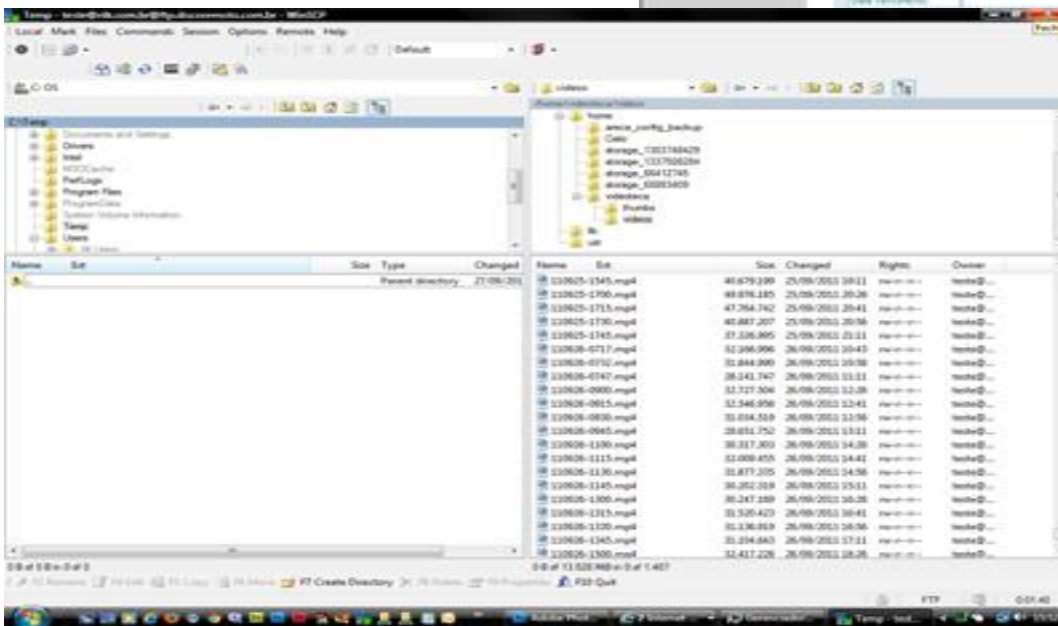

... ou qualquer outro
programa de FTP.