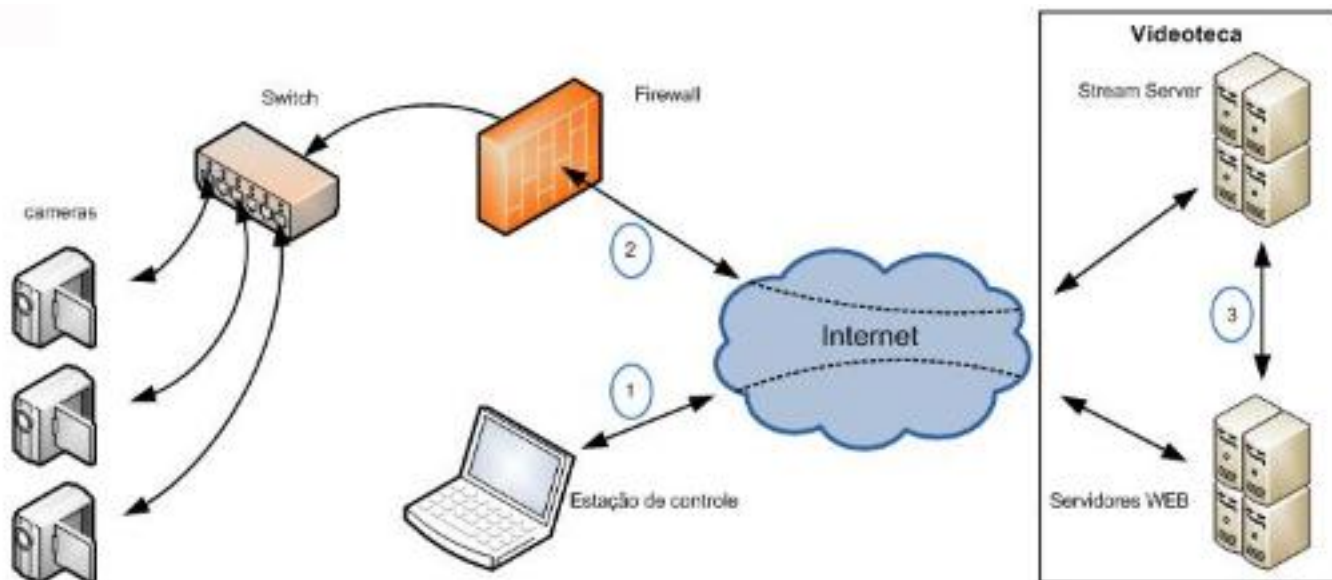

O que é Videoteca:

- É um sistema de gravação e reprodução de vídeos online.
- O sistema capta streaming vídeos de uma fonte e os transmite via internet a um datacenter armazenando-os em storage.
- Os vídeos recebidos em qualquer formato são transcodificados para um formato padronizado que permite seu acesso online e também download via FTP em site seguro.

O que não é Videoteca:

- Não substitui um sistema CFTV tradicional.

Gravação de vídeos online

Para que serve a Videoteca:

Serve para documentar qualquer evento online.

- ✓ Gravar vídeos de segurança com segurança.
- ✓ Monitorar trafego.
- ✓ Gravar aulas, reuniões e festas.

Esquema geral:

Passo 1) A Estação de controle agenda uma gravação.

Passo 2) O Stream server se conecta à câmera e grava o stream.

Passo 3) Os vídeos gravados são transcodificados e disponibilizados para visualização.

Gravação de vídeos online

Instalação:

Câmera IP

Roteador c/ Firewall

Banda larga

Acesso a internet com Speedy, Virtua, etc.

Com ou sem IP fixo.

Dimensionar a qualidade da imagem para não comprometer mais do que 80% da banda disponível para upload.