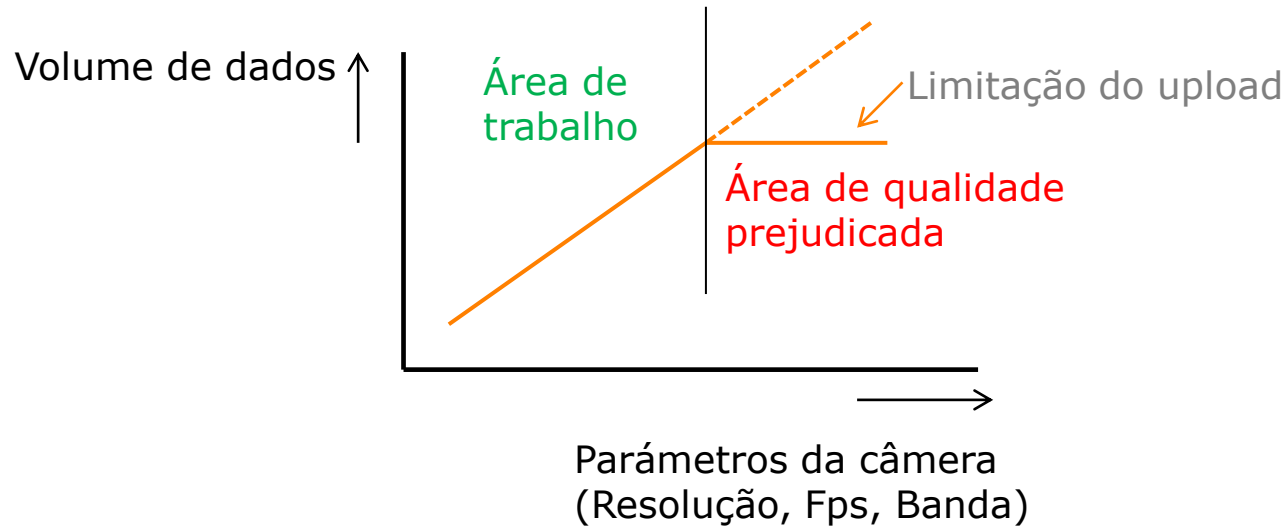

Download do player:
<http://www.apple.com.br/quicktime>

Gravação de vídeos online

Upload:

A transmissão do volume de dados depende de três fatores:

1. Largura de banda disponível para upload (Speedy, Virtua, etc.)
2. Parâmetros ajustados na câmera (Resolução, Fps, Banda)
3. Movimentações dentro do objeto filmado