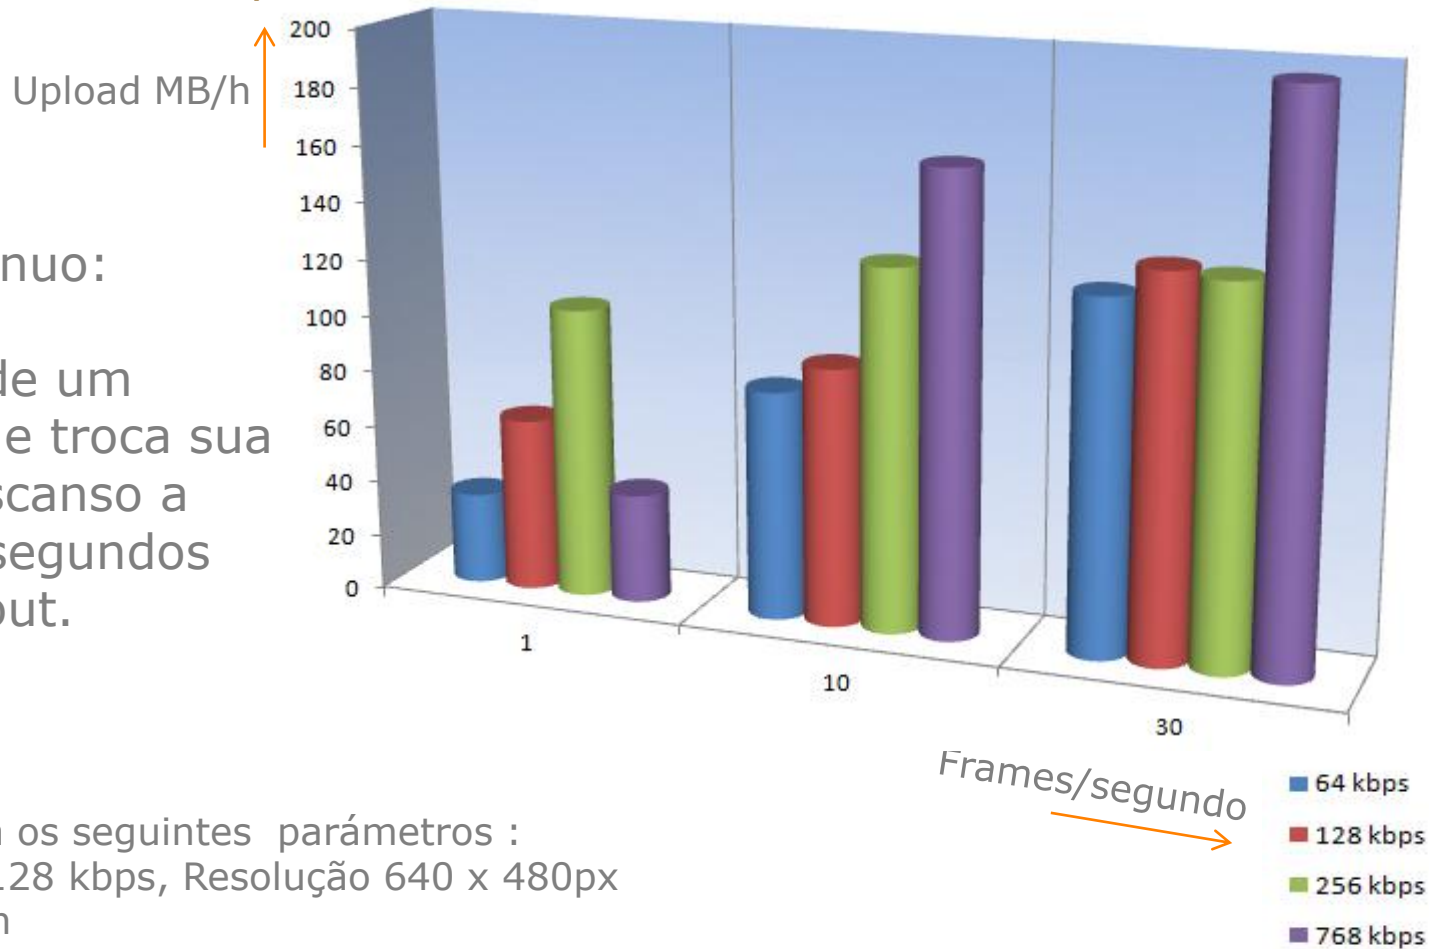

Gravação de vídeos online

Upload com bandas diferentes:

64 kbps

256 kbps

Demais parâmetros foram mantidos constantes.

Gravação de vídeos online

Exemplo prático de upload:

Teste contínuo:

Gravação de um monitor que troca sua tela de descanso a cada dois segundos com fade out.

Resultado para os seguintes parâmetros :
10fps, Banda 128 kbps, Resolução 640 x 480px
Upload 90MB/h

Gravação de vídeos online